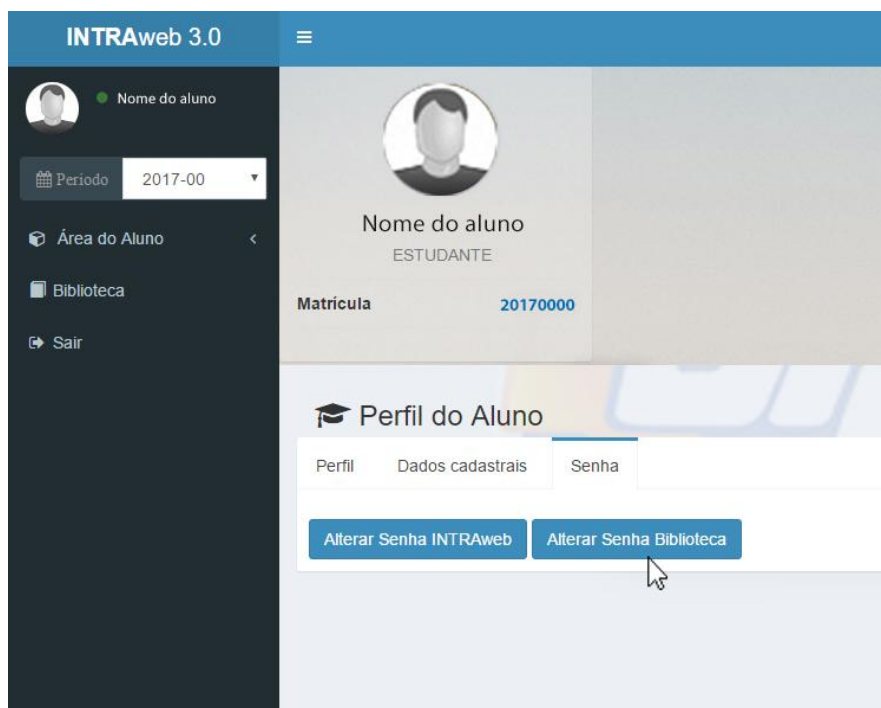

COMO CADASTRAR SENHA PARA ACESSO AOS ARQUIVOS DO SITE

Após logar no INTRAwEB, o aluno deverá clicar no seu nome localizado no alto do menu à esquerda, conforme a imagem:

Dentro do perfil do aluno, clique em SENHA:

Posteriormente, clicar no botão ALTERAR SENHA BIBLIOTECA:

A senha deverá conter seis números:

Alterar senha da Biblioteca

A senha deve ter 6 caracteres numéricos

[Trocar Senha](#) [Cancelar](#)

Após clicar em Trocar Senha, uma confirmação surgirá na tela: