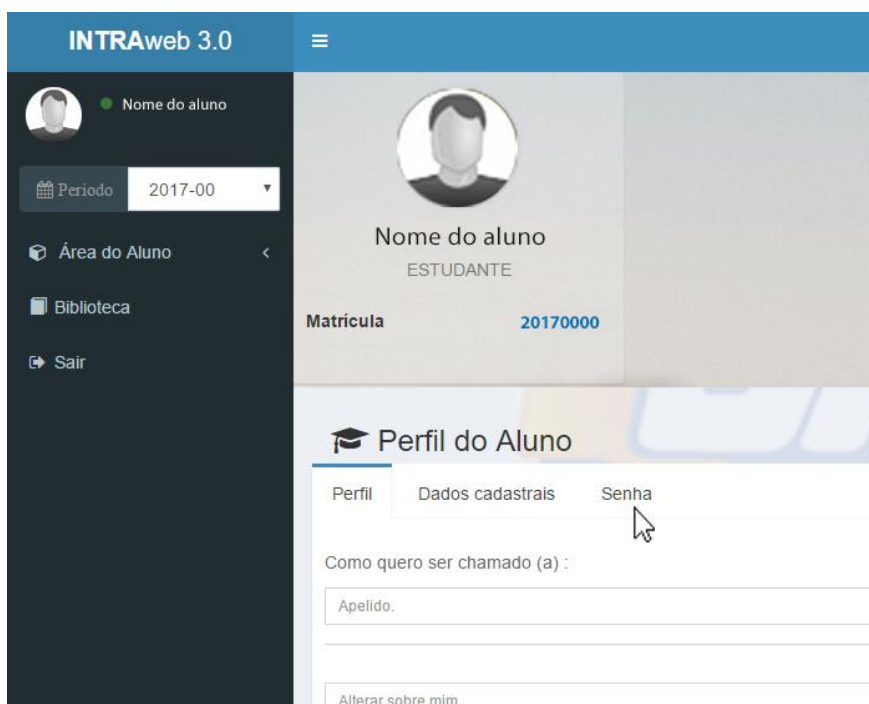

COMO CADASTRAR SENHA PARA ACESSO AOS ARQUIVOS DO SITE

Após logar no INTRAwEB, o aluno deverá clicar no seu nome localizado no alto do menu à esquerda, conforme a imagem:

Dentro do perfil do aluno, clique em SENHA:

Posteriormente, clicar no botão ALTERAR SENHA BIBLIOTECA:

A senha deverá conter seis números:

Alterar senha da Biblioteca

A senha deve ter 6 caracteres numéricos

[Trocar Senha](#) [Cancelar](#)

Após clicar em Trocar Senha, uma confirmação surgirá na tela:

Alterar senha da Biblioteca

Senha salva com sucesso

[Fechar](#)

Retorne ao site do Colégio Sólido e acesse o link ARQUIVOS:

The screenshot shows the website's navigation menu. At the top, there are links for 'PÁGINA INICIAL', 'FALE CONOSCO', 'MURAL DE RECADOS', 'INTRAWEB', 'SEGURO ESCOLAR', and 'SISTEMA ANGLO'. Below these are social media icons for Facebook, Twitter, and YouTube. The main navigation bar includes 'NOSSA ESCOLA', 'CURSOS', 'PROCESSO SELETIVO', 'NOTÍCIAS', 'INFORMATIVOS', 'EVENTOS', 'ARQUIVOS', and 'TAREFAS'. A search bar is located on the right side of this bar. The 'ARQUIVOS' menu is expanded, showing a list of categories: 'Ensino Fundamental', 'Ensino Médio', 'Pré-Vestibular', and 'Pré-Concursos'. The 'Ensino Médio' option is highlighted with a mouse cursor. Below the navigation bar, there are four featured articles, each with a small image and a title: 'Estudos Autônomos de Janeiro', 'Dependência Modular', 'Recuperação Final 2015', and 'Mapeamentos'.